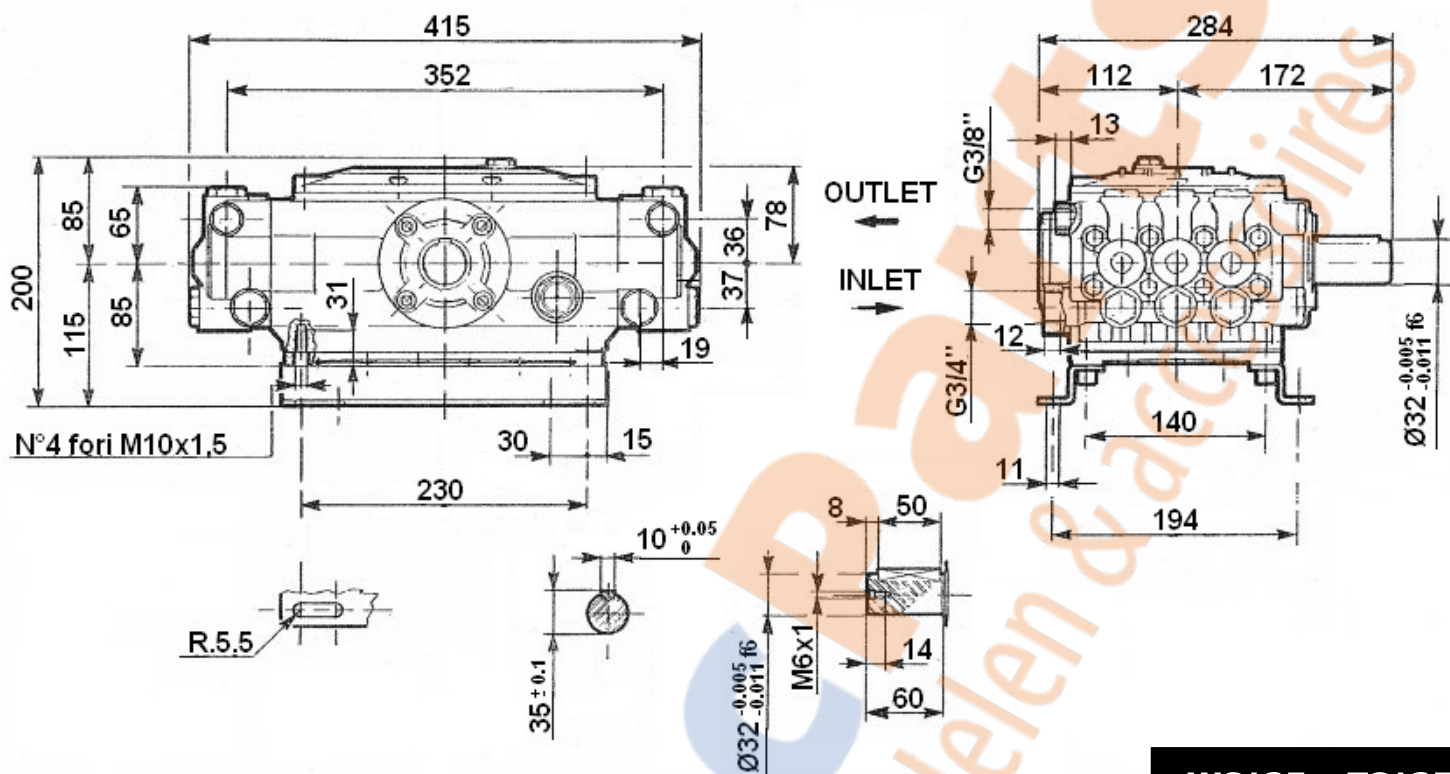

**DIMENSIONI D'INGOMBRO – OVERALL DIMENSIONS – DIMENSIONS D'ENCOMBREMENT  
RAUMBEDARF – DIMENSIONES TOTALES – DIMENSÕES**

DIS. COD. 48.2141.00

**WS135 – TS1351  
W163 – T1631  
W203 – T2031**